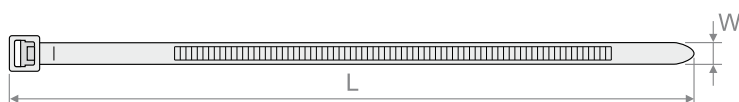

Codifiche e dimensioni - Coding and dimensions

Codice - Code	Dimensioni Size LxW [mm]x[mm]	Diametro max del fascio Max bundle diameter [mm]	Carico di rottura min Min tensile strength [N]	Colore - Color	Confezione Packaging [pz]	Minimo ordinabile Minimum quantity [pz]
TC100_0075022ANE ⁽¹⁾	75x2,2	15	60	Nero - Black	100	20000
TC100_0075022ATR ⁽¹⁾	75x2,2	15	60	Naturale - Natural	100	20000
TC100_0098025ANE ⁽¹⁾	98x2,5	21	80	Nero - Black	100	15000
TC100_0098025ATR ⁽¹⁾	98x2,5	21	80	Naturale - Natural	100	15000
TC100_0120045ANE ⁽¹⁾	120x4,5	24	220	Nero - Black	100	8000
TC100_0120045ATR ⁽¹⁾	120x4,5	24	220	Naturale - Natural	100	8000
TC100_0120078ANE	120x7,8	25	540	Nero - Black	100	4000
TC100_0120078ATR	120x7,8	25	540	Naturale - Natural	100	4000
TC100_0135025ANE ⁽¹⁾	135x2,5	32	80	Nero - Black	100	12000
TC100_0135025ATR ⁽¹⁾	135x2,5	32	80	Naturale - Natural	100	12000
TC100_0140035ANE ⁽¹⁾	140x3,5	35	130	Nero - Black	100	7000
TC100_0140035ATR ⁽¹⁾	140x3,5	35	130	Naturale - Natural	100	7000
TC100_0150035ATR ⁽²⁾	150x3,5	35	135	Nero - Black	100	10000
TC100_0150035ATR ⁽²⁾	150x3,5	35	135	Naturale - Natural	100	10000
TC100_0160026ANE ⁽¹⁾	160x2,6	40	80	Nero - Black	100	10000
TC100_0160026ATR ⁽¹⁾	160x2,6	40	80	Naturale - Natural	100	10000
TC100_0160045ANE ⁽¹⁾	160x4,5	40	220	Nero - Black	100	6000
TC100_0160045ATR ⁽¹⁾	160x4,5	40	220	Naturale - Natural	100	6000
TC100_0178048ANE ⁽¹⁾	178x4,8	45	220	Nero - Black	100	5000
TC100_0178048ATR ⁽¹⁾	178x4,8	45	220	Naturale - Natural	100	5000
TC100_0180078ANE	180x7,8	45	540	Nero - Black	100	2500
TC100_0180078ATR	180x7,8	45	540	Naturale - Natural	100	2500